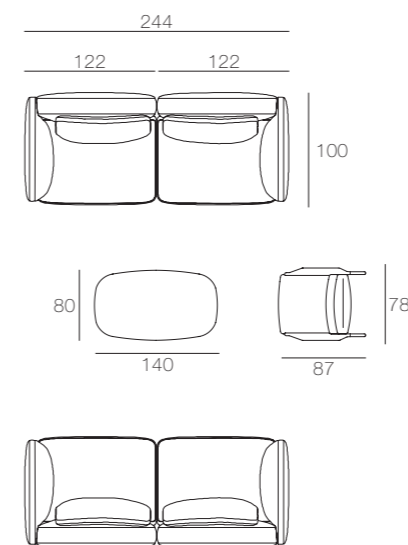

Composizione pagina 24-25 / Layout page 24-25

Divano Kant: rivestimento art.4264/66, cat. pelle accoppiata.
Cuscini decorativi art.4263/18, cat. H e art. 1930/17, cat. EXTRA.
Poltrona Jack: rivestimento art.1930/17, cat. EXTRA con struttura in Frassino tinto Noce scuro.
Tavolino Charme: base verniciata brun sablè con piano Rosso Lepanto.
Kant sofa: cover art.4264/66, cat. pelle accoppiata. Decorative cushion: art.4263/18, cat. H and art.1930/17, cat. EXTRA.
Jack armchair: cover art.1930/17, cat. EXTRA with structure in ash painted dark walnut.
Charme coffee table: base painted brun Sablè with red Lepanto marble top.