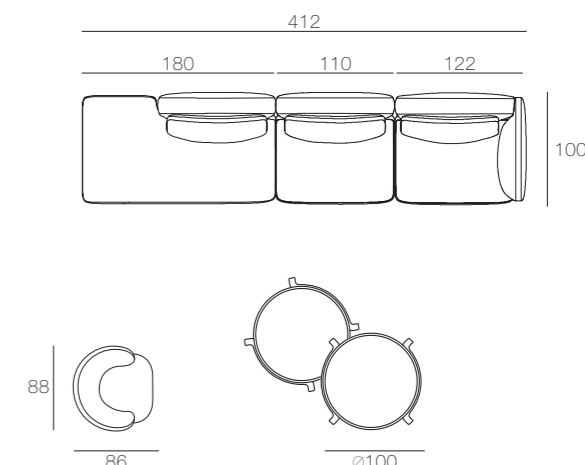

Composizione pagina 28-29 / Layout page 28-29

Divano Kant: rivestimento art.1950/43, cat. EXTRALUX.
Cuscini decorativi art.1950/43, cat. EXTRALUX e art. 1910/08, cat. H.
Poltrona Navona: rivestimento art.1940/04, cat. pelle accoppiata.
Tavolino Tape: struttura in Frassino tinto nero con piano Bianco Carrara.
Kant sofa: cover art.1950/43, cat. EXTRALUX. Decorative cushion: art.1950/43, cat. EXTRALUX and art.1910/08, cat. H.
Navona armchair: cover art.1940/04, cat. pelle accoppiata.
Tape coffee table: structure in ash painted black with white Carrara marble top.