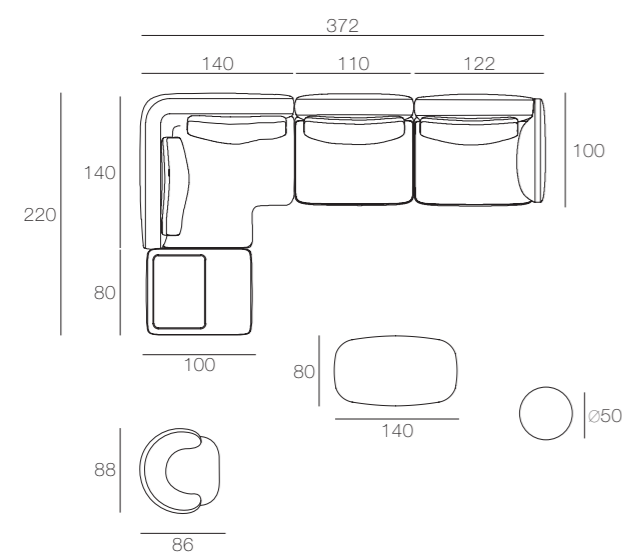

KANT

Design Marconato&Zappa

Composizione pagina 12-13 / Layout page 12-13

Divano Kant: rivestimento art.1960/110, cat. EXTRALUX.
Cuscini decorativi art.4263/18, cat. H e art. 1900/05, cat. H.
Poltrona Navona: rivestimento art.1940/21, cat. pelle accoppiata.
Pouff Domino Ø50x43h: rivestimento art.4263/18, cat. H.
Tavolino Charme: base verniciata brun Sablè con piano Rosso Lepanto.
Kant sofa: cover art.1960/110, cat. EXTRALUX.
Decorative cushion: art.4263/18, cat. H and art.1900/05, cat. H.
Navona armchair: cover art.1940/21, cat. pelle accoppiata.
Charme coffee table: brun Sablè painted base with Red Lepanto.
Domino pouf Ø50x43h: cover art.4263/18, cat. H.