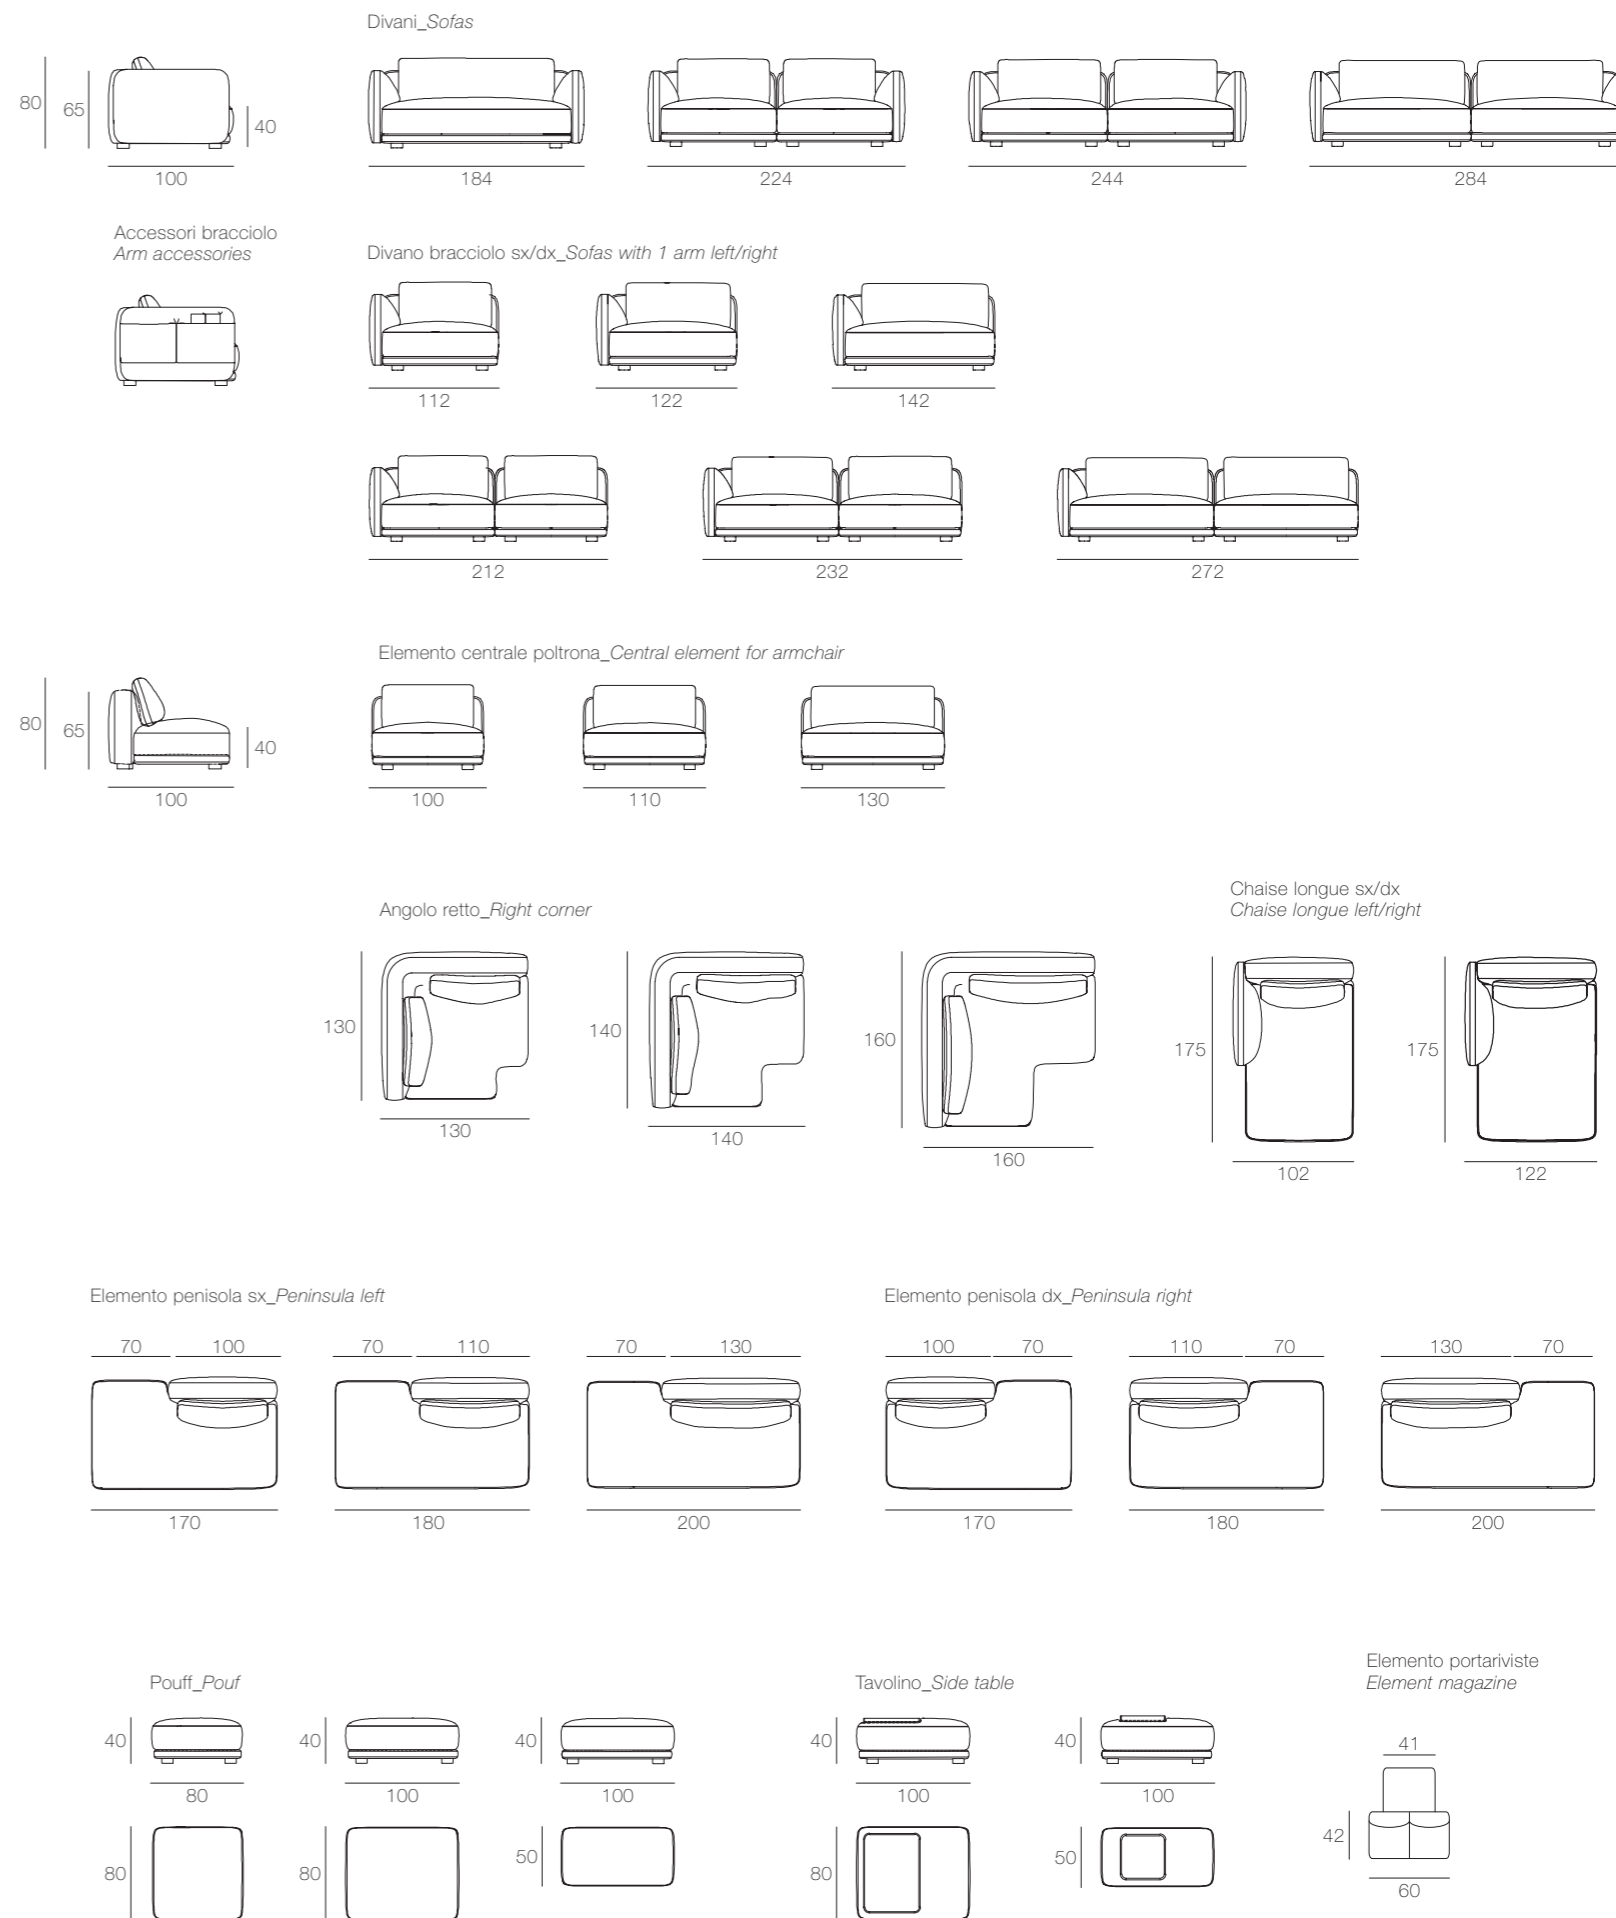

KANT

Design Marconato&Zappa

Struttura: realizzata in legno di massello e multistrato. Il molleggio è ottenuto con cinghie elastiche larghezza mm 90, rivestita in poliuretano espanso densità differenziata 25P e 40P e tela di cotone 150 gr. con vellutino.

Imbottitura: cuscini seduta in poliuretano espanso densità differenziata 35KN 30S rivestiti con fibra di dacron 150 gr. Cuscino schienale in Piumafill.

Rivestimento: tessuto completamente sfoderabile.

Marmi per tavolino: Emperador, Calacatta, Sahara Noir, Rosso Lepanto, Verde Guatemala, Bianco Carrara.

Finiture: piedini in abs nero.

Frame: made in fir wood and multi-ply panels. The support system is created using 90 mm wide interwoven elastic straps, covered in polyurethane differentiated densities 25P 40P and 150 gr. cotton cloth with velveteen.

Padding: seat cushions in polyurethane foam with differentiated density 35KN 30S and 150 gr. cotton cloth with velveteen. Back cushions in piumafill.

Cover: completely removable fabric.

Marble for side table: Emperador, Calacatta, Sahara Noir, Lepanto red, Guatemala green, Bianco Carrara.

Finishes: feet in black abs.