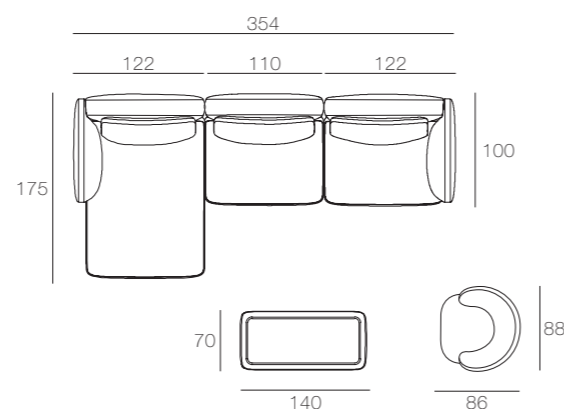

Composizione pagina 16-17 / Layout page 16-17

Divano Kant: rivestimento art.1900/11, cat. H.
Cuscini decorativi art.1900/11, cat. H e pelle Seta impruneta, cat. pelle base fiore.
Tavolino Kant: rivestimento art.1900/11, cat. H. con piano in marmo Verde Guatemala.
Poltrona Navona: rivestimento art.1940/26, cat. pelle accoppiata.
Kant sofa: cover art.1900/11, cat. H. Decorative cushion: art.1900/11, cat. H and leather Seta col. impruneta cat. pelle base fiore.
Kant coffee table: cover art.1900/11, cat. H with green Guatemala marble top.
Navona armchair: cover art.1940/26, cat. pelle accoppiata.