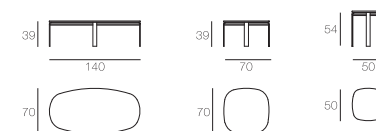

GUEST

Design Marconato&Zappa

Struttura: realizzata in legno massello e multistrato curvato.

Rivestimento struttura: in legno Frassino tinto nei colori disponibili o Noce Canaletto.

Imbottitura: in poliuretano a densità differenziata T35 e T40 e rivestiti con resinato 150gr./mq accoppiato con vellutino.

Rivestimento: in pelle, Nabuk o tessuto, non sfoderabile.

Frame: stained solid Ash or Canaletto Walnut and bent multi-ply.

Frame finish: stained or lacquered Ash wood in the available colours or Canaletto Walnut.

Backrest and seat: T35 and T40 differentiated density polyurethane foam covered with 150gr/m2 resin coupled with velveteen.

Cover: not removable leather, Nubuck or fabric.

Composizione pagina 74-75 / Layout page 74-75

VARIANTI STRUTTURA IN LEGNO WOODEN FRAME OPTIONS

ALLURE

Design Marconato&Zappa

Struttura: realizzata in metallo in 3 finiture: verniciato Brun Sablé, verniciato Nero opaco, verniciato Oro, con appoggio a terra su puntali con materiale termoplastico.

Piano superiore: disponibile in marmo Calacatta, Emperador, Sahara Noir.

Frame: made of metal in 3 finishes: Brun Sablé painted, matt Black painted, Gold painted, with ground support on tips with thermoplastic material.

Upper top: available in Calacatta, Emperador and Sahara Noir marble.

Composizione pagina 76 / Layout page 76

Composizione pagina 77 / Layout page 77

VARIANTI STRUTTURA IN METALLO ALUMINIUM STRUCTURE OPTIONS

VARIANTI PIANO IN MARMO MARBLE TOP OPTIONS