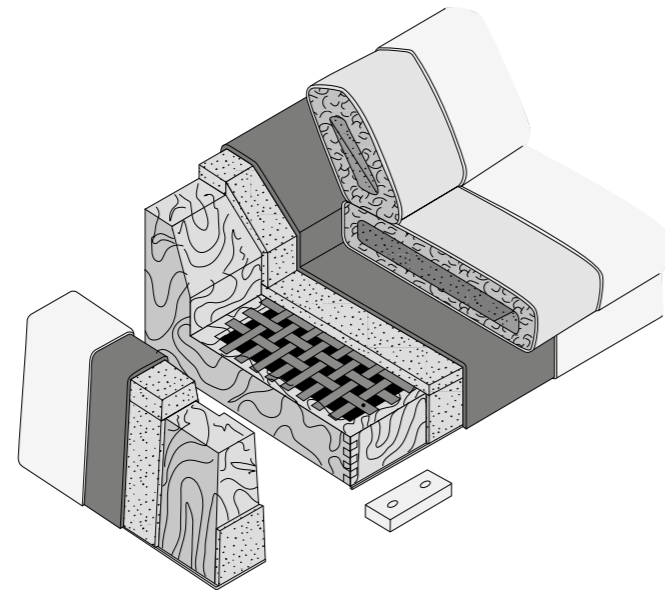

CLAY/CLAY TRAPUNTATO

Design Marconato&Zappa

Struttura: realizzata in legno di Abete e pannelli di legno compensato, il molleggio è ottenuto con cinghie elastiche intrecciate larghezza 90mm, rivestita in poliuretano espanso a densità differenziata T25 e T40 e tela di cotone.

Imbottitura: cuscini seduta e cuscini schienali in piuma d'oca sterilizzata con inserto in poliuretano a densità differenziata T35 e T40 e rivestiti in pelle ovo di cotone o in poliuretano espanso a densità differenziata T35 e T40, rivestiti con fibra di Dacron accoppiata con tela di cotone.

Rivestimento: interamente sfoderabile nella versione di tessuto.

Nella versione pelle solo i cuscini sono sfoderabili.

Basamento: in Faggio tinto Noce o Wengè e appoggio a terra con feltro.

Frame: made of fir wood and plywood panels, the spring support is obtained with interwoven elastic straps 90mm wide, covered with T25 and T40 differentiated density polyurethane foam and cotton cloth.

Padding: seat cushions and back cushions in sterilized goose down with insert in T35 and T40 differentiated density polyurethane and covered in cotton ovoid leather or T35 and T40 differentiated density polyurethane foam, covered with Dacron fibre coupled with cotton.

Cover: fully removable in the fabric version. In the leather version, only the cushions are removable.

Base: in Walnut or Wengè stained Beech and ground support with felt.

VARIANTI PIEDINI IN LEGNO WOODEN FEET OPTIONS

Faggio tinto Noce
Walnut stained
beech

Faggio Wengè
Wenge beech