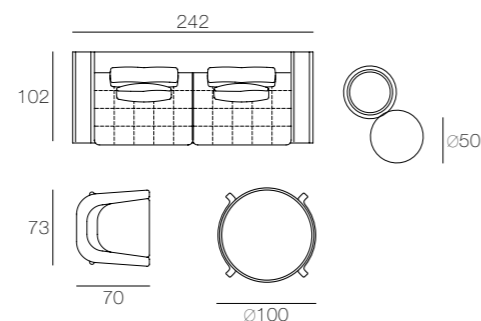

Composizione pagina 48-49 / Layout page 48-49

Divano Clay: rivestimento art.1750/17, cat H. Profilo colore burro.
Cuscini decorativi: art.1750/17, cat H. Piedini in Faggio Wengè.
Poltrona Guest: rivestimento art.1750/29, cat H. Struttura Frassino Wengè.
Pouff Domino Ø50x62h: rivestimento art.1790/08, cat. EXTRA con piano Gres Sahara noir. Pouff Domino Ø50x43h: rivestimento art.1770/08, cat. EXTRA.
Tavolino Tape: struttura Frassino Wengè con piano marmo Sahara noir.
Clay sofa: cover art.1750/17, cat H. Butter colour profile.
Decorative cushions: art.1750/17, cat H. Feet in Wengè Beech.
Guest armchair: cover art.1750/29, cat H. Wengè ash frame.
Domino pouf Ø50x62h: cover art.1790/08, EXTRA cat. with porcelain Stoneware Sahara noir top. Domino pouf Ø50x43h: cover art.1770/08, EXTRA cat.
Tape coffee table: Wengè Ash frame with Sahara noir marble top.