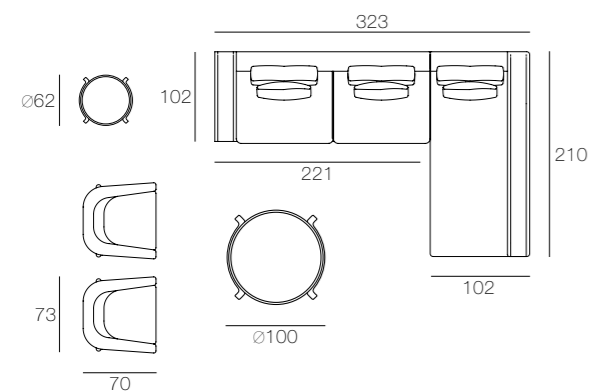

Faggio tinto Noce
Walnut stained
beech

Faggio Wengè
Wenge beech

CLAY/CLAY TRAPUNTATO

Design Marconato&Zappa

Composizione pagina 44-45 / Layout page 44-45

Divano Clay: rivestimento art.1800/01, cat H. Profilo colore cenere.
Cuscini schienali: art.1770/01, cat. EXTRA. Cuscini decorativi: art.1800/01, cat H. Piedini in Faggio Wengè.
Poltrona Guest: rivestimento art.4263/45, cat. EXTRA. Struttura in Frassino Wengè.
Tavolino Tape Ø100x32h: struttura Frassino Wengè con piano marmo Sahara noir.
Tavolino Tape Ø62x55h: struttura Frassino Wengè con piano marmo Calacatta.
Clay sofa: cover art.1800/01, cat H. Ash colour profile. Back cushions: art.1770/01, EXTRA cat. Decorative cushions: art.1800/01, cat H. Feet in Wengè Beech.
Guest armchair: cover art.4263/45, EXTRA cat. Frame in Wengè Ash.
Tape Ø100x32h coffee table: Wengè Ash frame with Sahara noir marble top.
Tape Ø62x55h coffee table: Wengè Ash frame with Calacatta marble top.