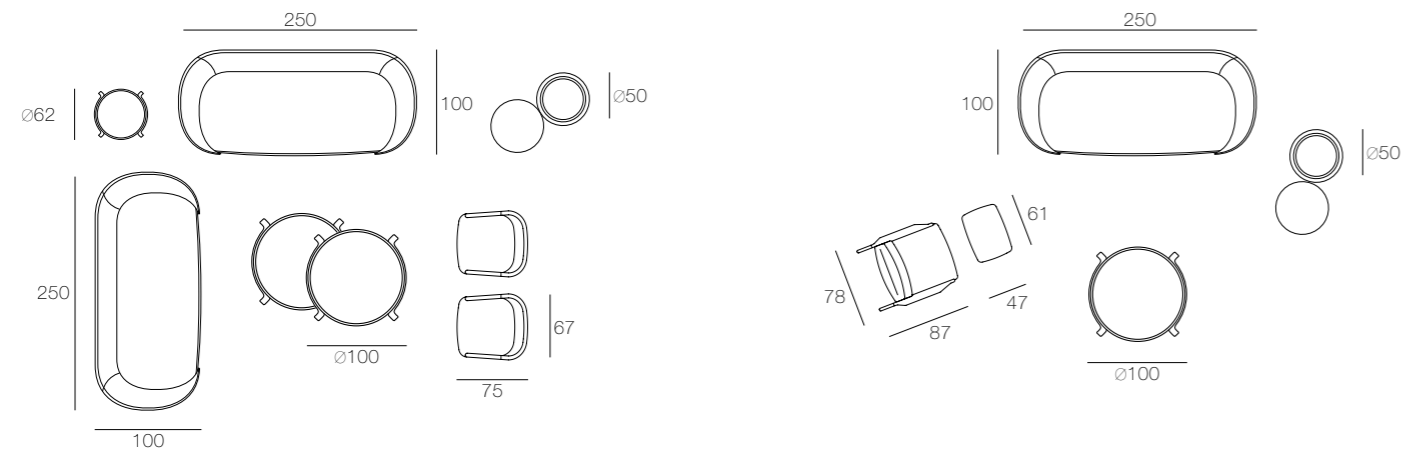

FUSION

Design Marconato&Zappa

Struttura: realizzata in legno massello e multistrato curvato, il molleggio è ottenuto con cinghie elastiche.

Imbottitura: sedile e schienale in poliuretano espanso a densità differenziata T40 e T25 rivestiti con resinato 150gr/mq accoppiato con vellutino.

Rivestimento: in pelle, Nabuk o tessuto.

Il divano è disponibile in due versioni, con basamento o con piedini.

Il basamento e i piedini sono realizzati in legno Faggio tinto o laccato nei colori disponibili.

Frame: solid wood and curved multi-ply, elastic webbing suspension.

Padding: seat and backrest in T40 and T25 differentiated density polyurethane foam covered with 150gr/m2 resin coupled with velveteen.

Cover: leather, Nubuck or fabric.

The sofa comes in two versions, with base or with feet.

The base and feet are made of stained or lacquered beech wood in the available colours.

Composizione pagina 34-35 / Layout page 34-35

Divano Fusion: rivestimento art.1720/104, cat. EXTRA. Profilo colore castoro. Cuscini decorativi: rivestimento art.1720/100, cat. EXTRA - art.1720/106, cat. EXTRA. Piedini in Faggio nero.

Poltrona Cocoon: rivestimento art.1720/131, cat. EXTRA. Profilo rivestimento art.1720/108, cat. EXTRA. Basamento laccato bronzo.

Pouff Domino Ø50x62h: rivestimento art.1810/07, cat. EXTRA con piano Gres Sahara noir. Pouff Domino Ø50x43h: rivestimento art.1800/07, cat. H.

Tavolino Tape: struttura Frassino Wengè con piano marmo Sahara noir.

Fusion sofa: cover art.1720/104, EXTRA cat. Beaver-colour profile. Decorative cushions: cover art.1720/100, EXTRA cat. - art.1720/106, cat. EXTRA. Feet in black beech.

Cocoon armchair: cover art.1720/131, EXTRA cat. Covering profile art.1720/108, cat. EXTRA. Bronze lacquered base.