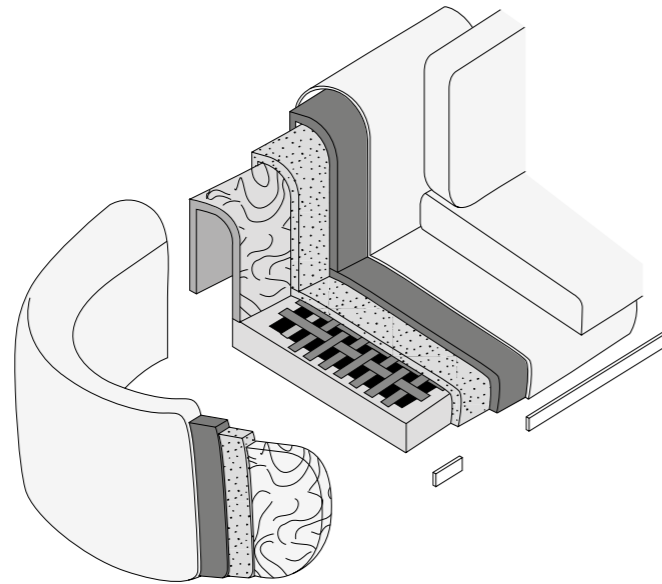

FUSION

Design Marconato&Zappa

Struttura: realizzata in legno massello e multistrato curvato, il molleggio è ottenuto con cinghie elastiche.

Imbottitura: sedile e schienale in poliuretano espanso a densità differenziata T40 e T25 rivestiti con resinato 150gr/mq accoppiato con vellutino.

Rivestimento: in pelle, Nabuk o tessuto.

Il divano è disponibile in due versioni, con basamento o con piedini.

Il basamento e i piedini sono realizzati in legno Faggio tinto o laccato nei colori disponibili.

Frame: solid wood and curved multi-ply, elastic webbing suspension.

Padding: seat and backrest in T40 and T25 differentiated density polyurethane foam covered with 150gr/m2 resin coupled with velveteen.

Cover: leather, Nubuck or fabric.

The sofa comes in two versions, with base or with feet.

The base and feet are made of stained or lacquered beech wood in the available colours.

Composizione pagina 34-35 / Layout page 34-35

Divano Fusion: rivestimento art.1720/104, cat. EXTRA. Profilo colore castoro. Cuscini decorativi: rivestimento art.1720/100, cat. EXTRA - art.1720/106, cat. EXTRA. Piedini in Faggio nero.

Poltrona Cocoon: rivestimento art.1720/131, cat. EXTRA. Profilo rivestimento art.1720/108, cat. EXTRA. Basamento laccato bronzo.

Pouff Domino Ø50x62h: rivestimento art.1810/07, cat. EXTRA con piano Gres Sahara noir. Pouff Domino Ø50x43h: rivestimento art.1800/07, cat. H.

Tavolino Tape: struttura Frassino Wengè con piano marmo Sahara noir.

Fusion sofa: cover art.1720/104, EXTRA cat. Beaver-colour profile. Decorative cushions: cover art.1720/100, EXTRA cat. - art.1720/106, cat. EXTRA. Feet in black beech.

Cocoon armchair: cover art.1720/131, EXTRA cat. Covering profile art.1720/108, cat. EXTRA. Bronze lacquered base.

Tape coffee table: Wengè ash frame with Sahara noir marble top.

Composizione pagina 38-39 / Layout page 38-39

Divano Fusion: rivestimento art.1720/108, cat. EXTRA. Profilo colore ambra. Cuscini decorativi: rivestimento art.1720/131, cat. EXTRA - art.1800/07, cat. H art.1720/106, cat. H. Basamento laccato bronzo.

Poltrona e pouff: rivestimento art.1800/08, cat. EXTRA. Struttura in Noce Canaletto.

Pouff Domino Ø50x62h: rivestimento art.1810/07, cat H con piano Gres Calacatta.

Pouff Domino Ø50x43h: rivestimento art.1800/07, cat. H.

Tavolino Tape: struttura in Noce Canaletto con piano marmo Calacatta.

Fusion sofa: cover art.1720/108, EXTRA cat. Amber colour profile. Decorative cushions: cover art.1720/131, EXTRA cat. - art.1800/07, cat. H - art.1720/106, cat. H. Bronze lacquered base.

Armchair and pouf: cover art.1800/08, EXTRA cat. frame in Canaletto Walnut.

Tape coffee table: frame in Canaletto Walnut with Calacatta marble top.