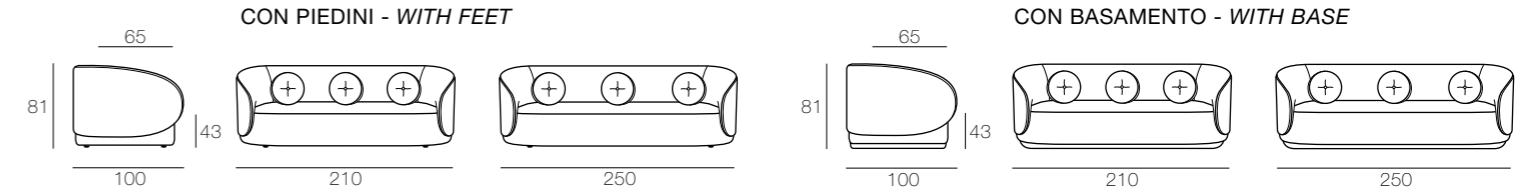

FUSION

Design Marconato&Zappa

Struttura: realizzata in legno massello e multistrato curvato, il molleggio è ottenuto con cinghie elastiche.

Imbottitura: sedile e schienale in poliuretano espanso a densità differenziata T40 e T25 rivestiti con resinato 150gr/mq accoppiato con vellutino.

Rivestimento: in pelle, Nabuk o tessuto.

Il divano è disponibile in due versioni, con basamento o con piedini.

Il basamento e i piedini sono realizzati in legno Faggio tinto o laccato nei colori disponibili.

Frame: solid wood and curved multi-ply, elastic webbing suspension.

Padding: seat and backrest in T40 and T25 differentiated density polyurethane foam covered with 150gr/m2 resin coupled with velveteen.

Cover: leather, Nubuck or fabric.

The sofa comes in two versions, with base or with feet.

The base and feet are made of stained or lacquered beech wood in the available colours.

Composizione pagina 34-35 / Layout page 34-35

Divano Fusion: rivestimento art.1720/104, cat. EXTRA. Profilo colore castoro. Cuscini decorativi: rivestimento art.1720/100, cat. EXTRA - art.1720/106, cat. EXTRA. Piedini in Faggio nero.

Poltrona Cocoon: rivestimento art.1720/131, cat. EXTRA. Profilo rivestimento art.1720/108, cat. EXTRA. Basamento laccato bronzo.

Pouff Domino Ø50x62h: rivestimento art.1810/07, cat. EXTRA con piano Gres Sahara noir. Pouff Domino Ø50x43h: rivestimento art.1800/07, cat. H.

Tavolino Tape: struttura Frassino Wengè con piano marmo Sahara noir.

Fusion sofa: cover art.1720/104, EXTRA cat. Beaver-colour profile. Decorative cushions: cover art.1720/100, EXTRA cat. - art.1720/106, cat. EXTRA. Feet in black beech.

Cocoon armchair: cover art.1720/131, EXTRA cat. Covering profile art.1720/108, cat. EXTRA. Bronze lacquered base.