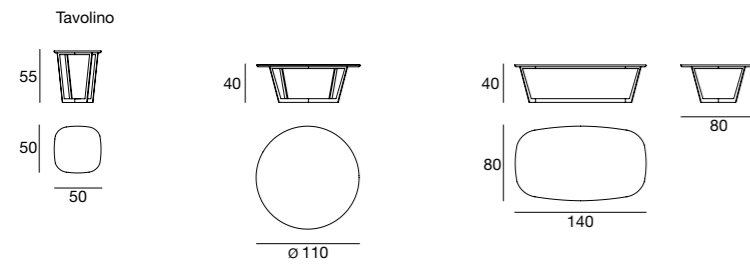

CHARME

design marconato&zappa

Caratteristiche: Collezione caratterizzata da un'immagine importante e leggera grazie alla struttura della base in metallo in quattro finiture, bronzo, ottonato anticato, verniciato bronzo scuro anodizzato e verniciato oro satinato, che sostiene rigorosi piani d'appoggio in marmo nelle versioni Calacatta, Emperador e Portoro, e in legno impiallacciato frassino tinto.

Characteristics: A collection of side tables featuring a bold and light look thanks to the metal base in four finishes - bronze, antique brass, painted dark bronze anodized and painted gold satin finish - that support streamlined original Calacatta marble, Emperador marble, Portoro marble and painted ash veneer tabletops.

CHARME 708