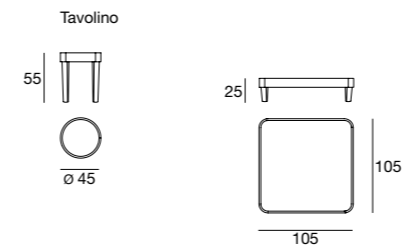

CHARME

design marconato&zappa

Caratteristiche: Collezione caratterizzata da un'immagine importante e leggera grazie alla struttura della base in metallo in quattro finiture, bronzo, ottonato anticato, verniciato bronzo scuro anodizzato e verniciato oro satinato, che sostiene rigorosi piani d'appoggio in marmo nelle versioni Calacatta, Emperador e Portoro, e in legno impiallacciato frassino tinto.

Characteristics: A collection of side tables featuring a bold and light look thanks to the metal base in four finishes - bronze, antique brass, painted dark bronze anodized and painted gold satin finish - that support streamlined original Calacatta marble, Emperador marble, Portoro marble and painted ash veneer tabletops.

CHARME 708

Varianti piani marmo

Varianti piani legno

Varianti basamento

ELLIOT

design marconato&zappa

Caratteristiche: Tavolini con piano in marmo Calacatta, Emperador e Portoro. Basamento in frassino naturale, tinto noce, tinto noce scuro, tinto wengé, o laccato bianco poro aperto e laccato nero poro aperto.

Characteristics: Coffee tables with Calacatta, Emperador and Portoro marble tops. Base in ashwood natural, walnut, dark walnut or wenge stain or white or black open-pore lacquer.

ELLIOT 691

Varianti piani marmo

Varianti basamento