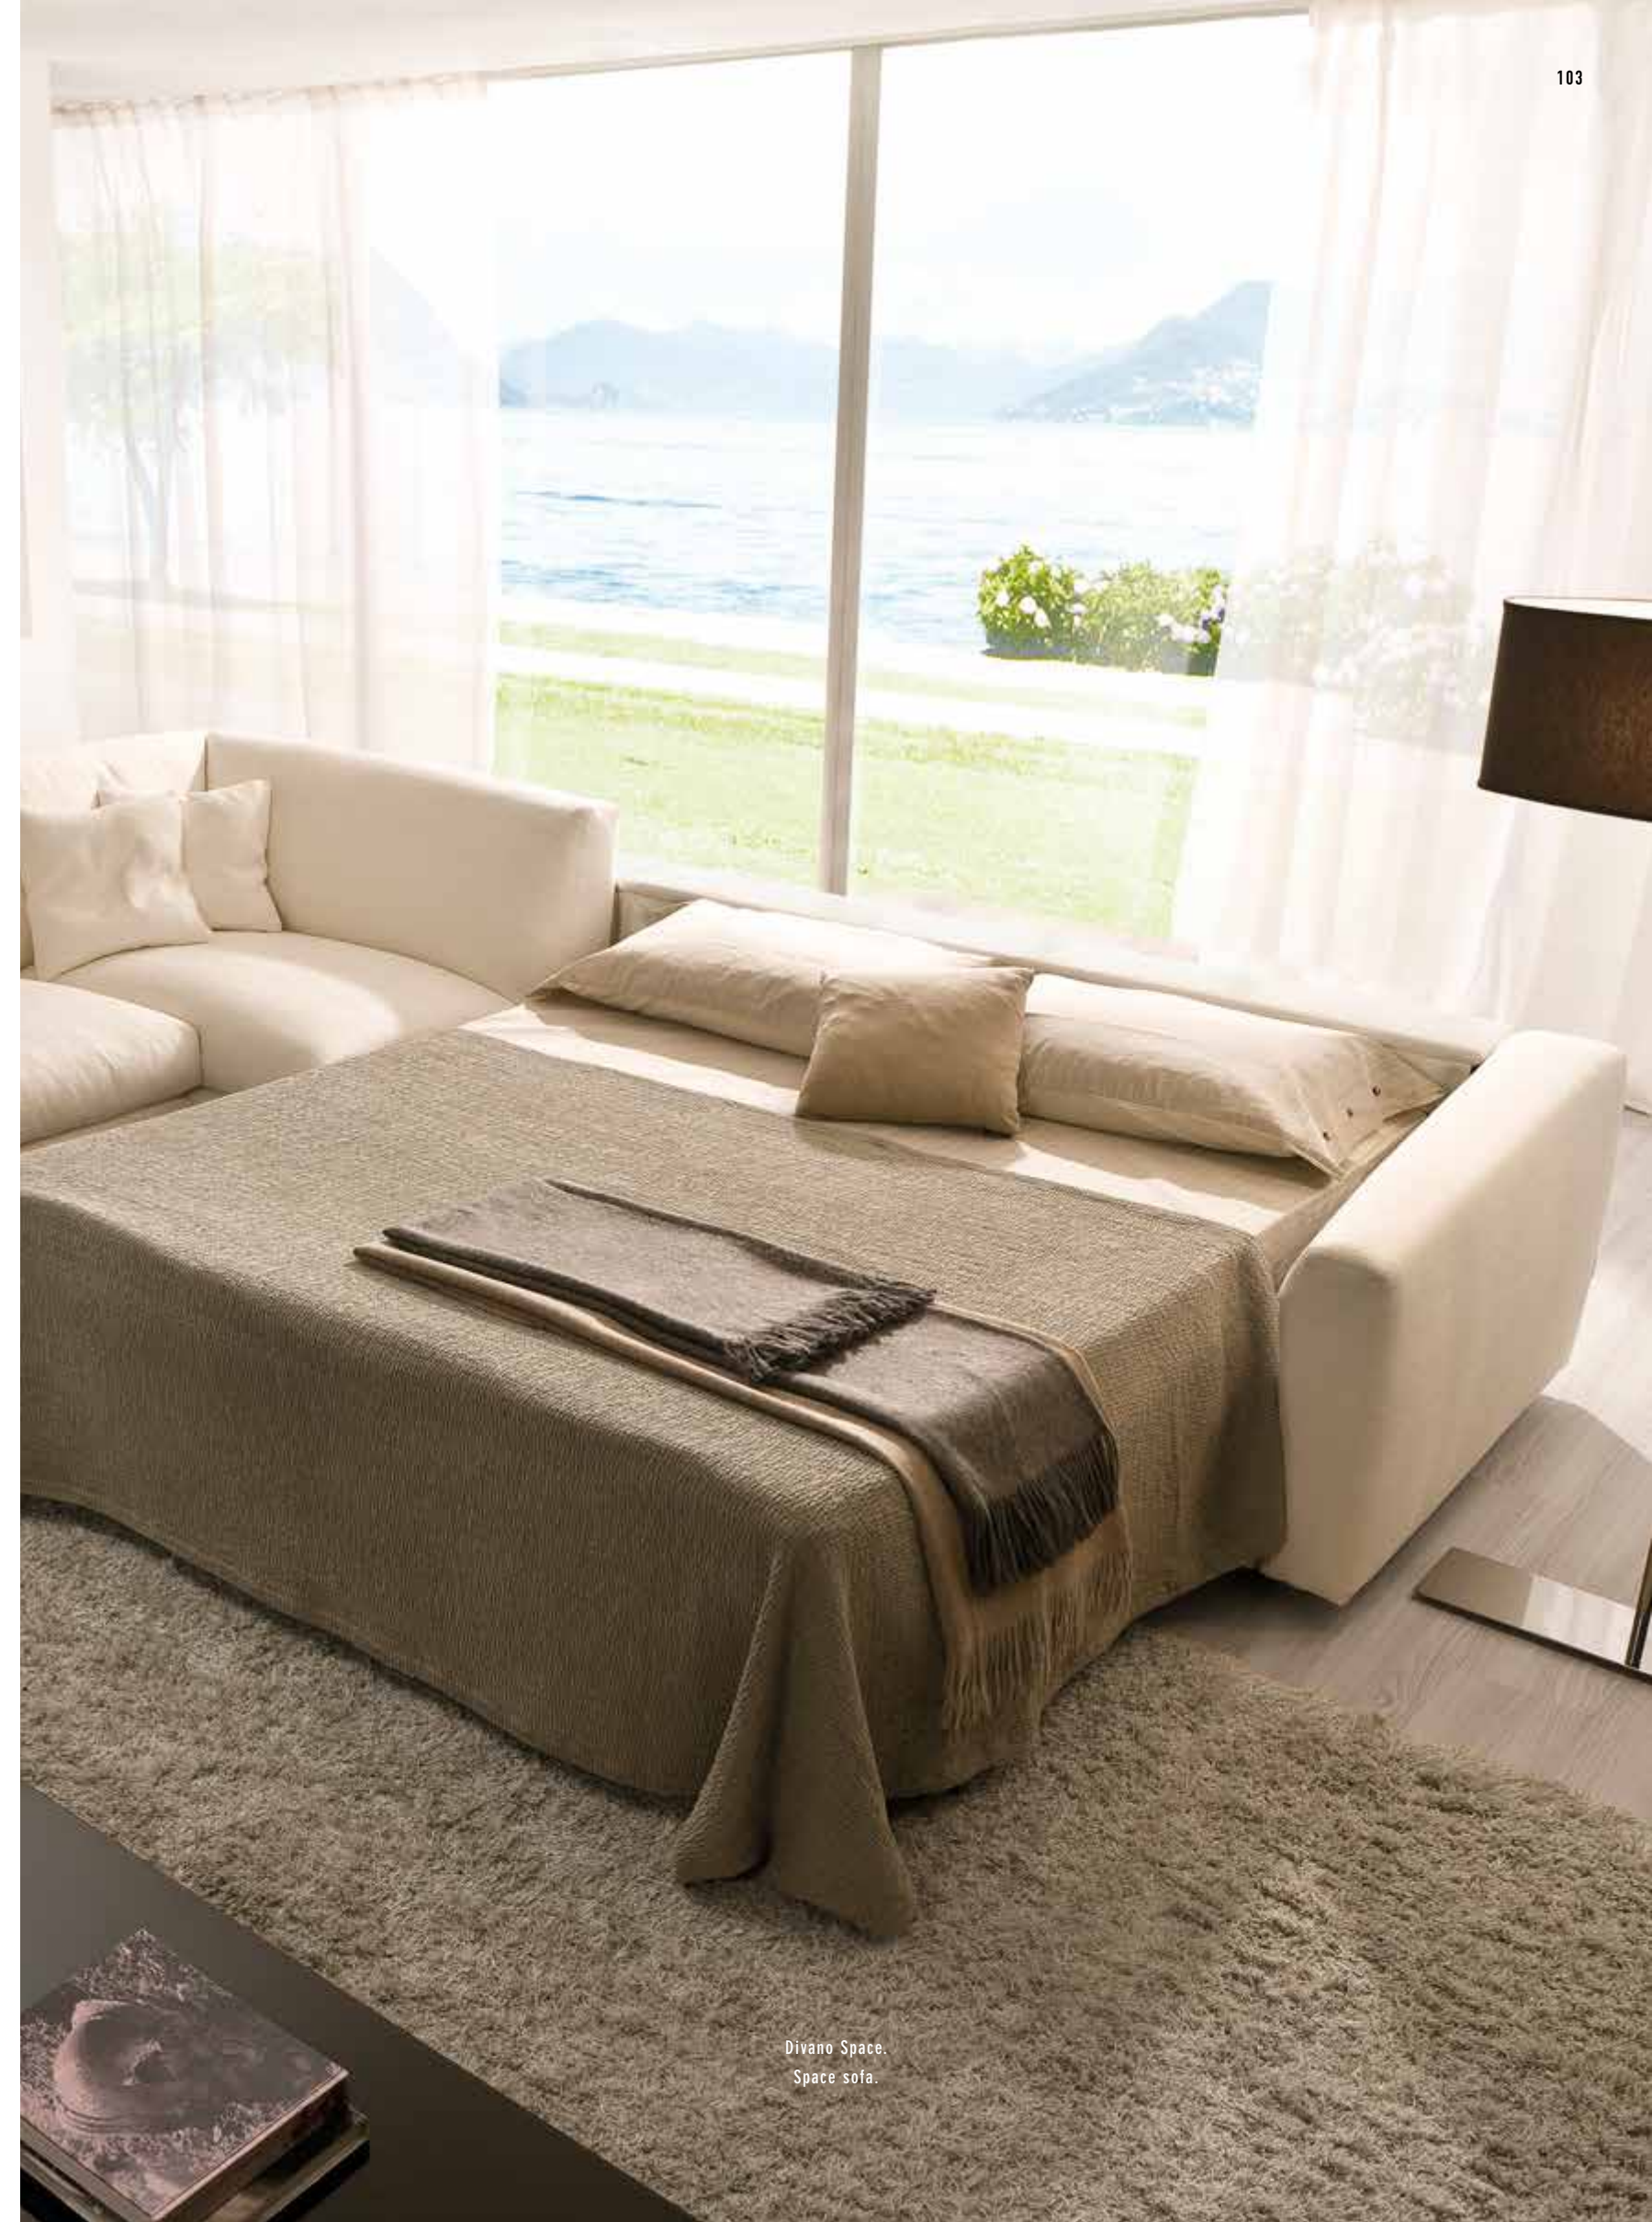

### UN LETTO PER TUTTE LE OCCASIONI

Space propone un vero e grande letto matrimoniale che si apre con semplicità, con comoda ed ergonomica rete elettrosaldata. Space è completamente sfoderabile.

Space is simple to open up into a real, large double bed, the key feature of Space is the real bed that comes with a comfortable, ergonomic arc-welded wire base. Space has fully removable cover.