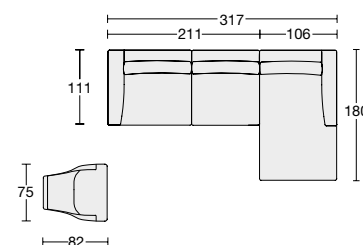

Composizione pagine 100/101

Divano Space: rivestimento 1230/1 cat. G
Poltrona Diva: rivestimento 1020/100/4 cat. EXTRA