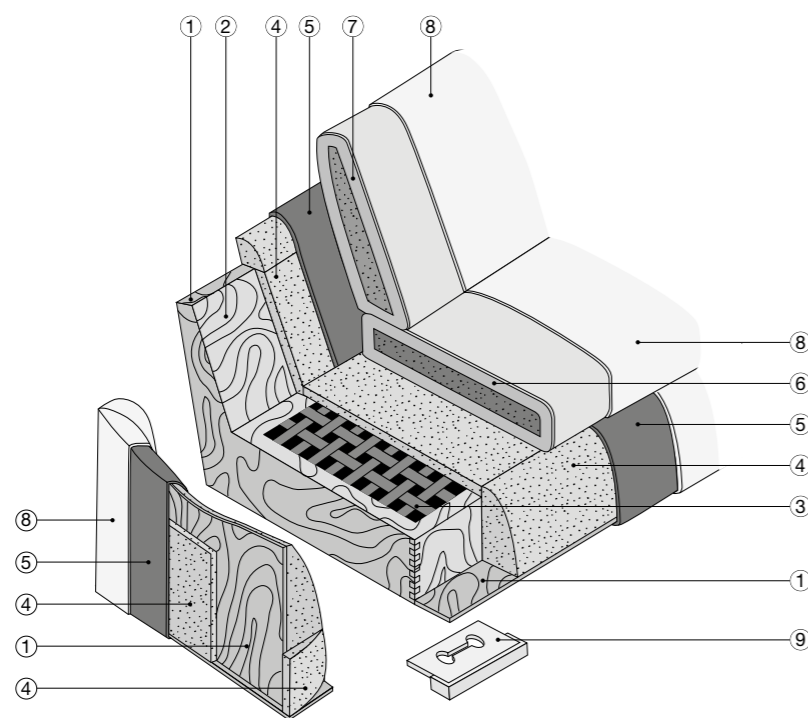

Rivestimento: 8_Rivestimento in pelle o in tessuto completamente sfoderabile. **Finiture** 9_Piedino in alluminio lucido o in faggio naturale sbiancato o tinto wengé, noce, noce scuro e ciliegio con supporto in alluminio.

Characteristics: Sinuous, sophisticated, exclusive styling is the key feature of the Open system of fixed and modular seating. The Open sofa has soft goose down cushions with a special polyurethane foam insert. Upon request, they can be filled entirely with special polyurethane foam. Open has completely removable upholstery and comes with feet made of polished aluminium or various shades of beech stained in various colours.

Structure: 1_Multilayer frame. 2_Plywood panels. 3_Suspension obtained from 90 mm wide, Intes Elsbelt 790/4 elastic belts. **Structure padding:** 3_Differentiated density expanded polyurethane Olmo T40 - T40 P, Orsa MTP 95. 4_Resin coupled with 100 gr cotton and 3 mm with foam. **Cushions padding:** 5_Seat cushion in ORO label goose down with foamed polyurethane insert at differentiated density Sitab EM40, Olmo 35/M. 6_Backrest cushion in ORO label goose down, with foamed polyurethane insert at differentiated density Olmo PF25/SM, Orsa WLD 25/S. **Cover:** 7_Completely removable leather or fabric cover. **Finishing:** 8_Polished aluminium feet or beech-wood: natural bleached or tinted wengé, walnut, dark walnut, cherry with aluminium support.