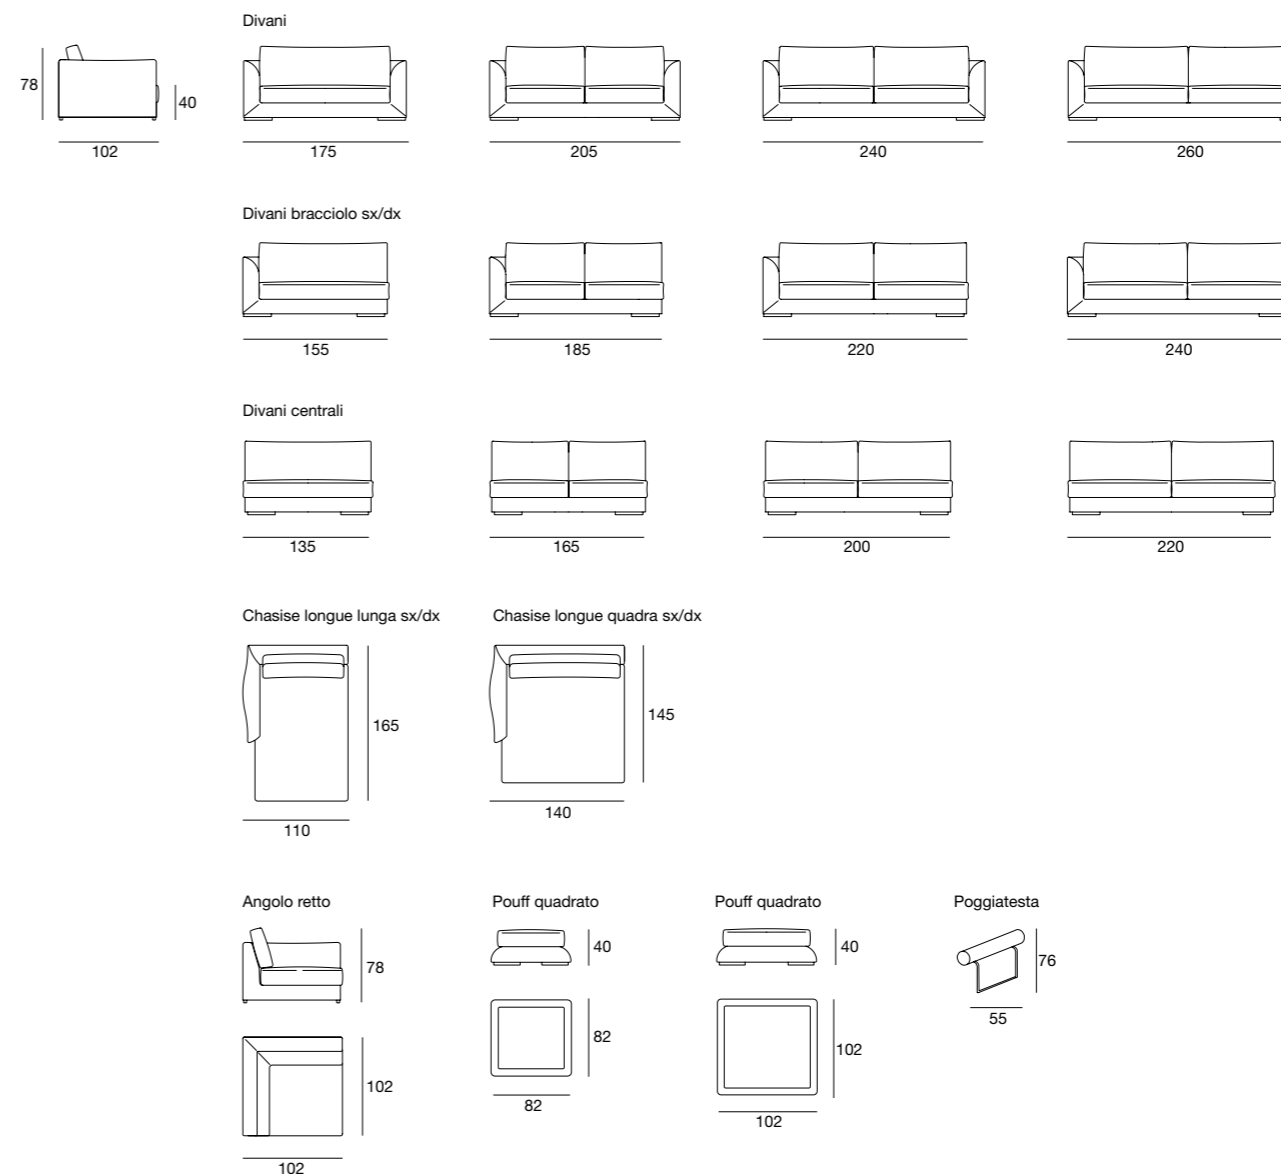

OPEN

design marconato&zappa

Caratteristiche: Creatività e fantasia suggeriscono una ampia gamma di soluzioni compositive. L'elegante curvatura del bracciolo esalta la sua decisa personalità. Il divano Open presenta una morbida cuscinitura realizzata in piuma d'oca con inserto in poliuretano speciale. A richiesta, la cuscinitura è realizzata totalmente con poliuretani speciali. Completamente sfoderabile, Open è proposto con piedini in alluminio lucido o in faggio tinto in vari colori.

Struttura: 1_Structura in legno multistrati. 2_Pannelli di legno compensato. 3_Molleggio ottenuto con cinghie elastiche Intes Elsbelt 790/4 larghezza 90 mm. **Imbottitura della struttura:** 4_Poliuretano espanso a densità differenziate Olmo T40 - T40 P, Orsa MTP 95. 5_Resinato 100 gr. accoppiato con cotone e con espanso 3 mm.

Imbottitura dei cuscini: 6_Cuscini sedile in piuma d'oca etichetta ORO, con inserto in poliuretano espanso a densità differenziate Sitab EM40, Olmo 35/M. 7_Cuscini schienali in piuma d'oca etichetta ORO, con inserto in poliuretano espanso a densità differenziate Olmo PF25/SM, Orsa WLD 25/S.

Rivestimento: 8_Rivestimento in pelle o in tessuto completamente sfoderabile. **Finiture** 9_Piedino in alluminio lucido o in faggio naturale sbiancato o tinto wengé, noce, noce scuro e ciliegio con supporto in alluminio.