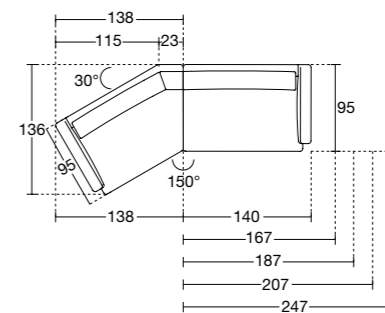

LIGHT 674/675

INGOMBRO TERMINALE CURVO

Terminale curvo con bracciolo da cm 138
Divano laterale di cm 140/167/187/207/247

Variante Piedini

Piedino in alluminio lucido Piedino in faggio naturale sbiancato Piedino in faggio tinto ciliegio Piedino in faggio tinto noce Piedino in faggio tinto noce scuro Piedino in faggio tinto wengè