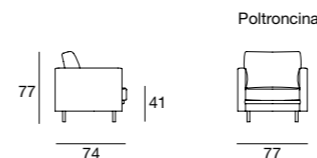

LIGHT 674/675

INGOMBRO TERMINALE CURVO

Terminale curvo con bracciolo da cm 138
Divano laterale di cm 140/167/187/207/247

Variante Piedini

Piedino in alluminio lucido Piedino in faggio naturale sbiancato Piedino in faggio tinto ciliegio Piedino in faggio tinto noce Piedino in faggio tinto noce scuro Piedino in faggio tinto wengè