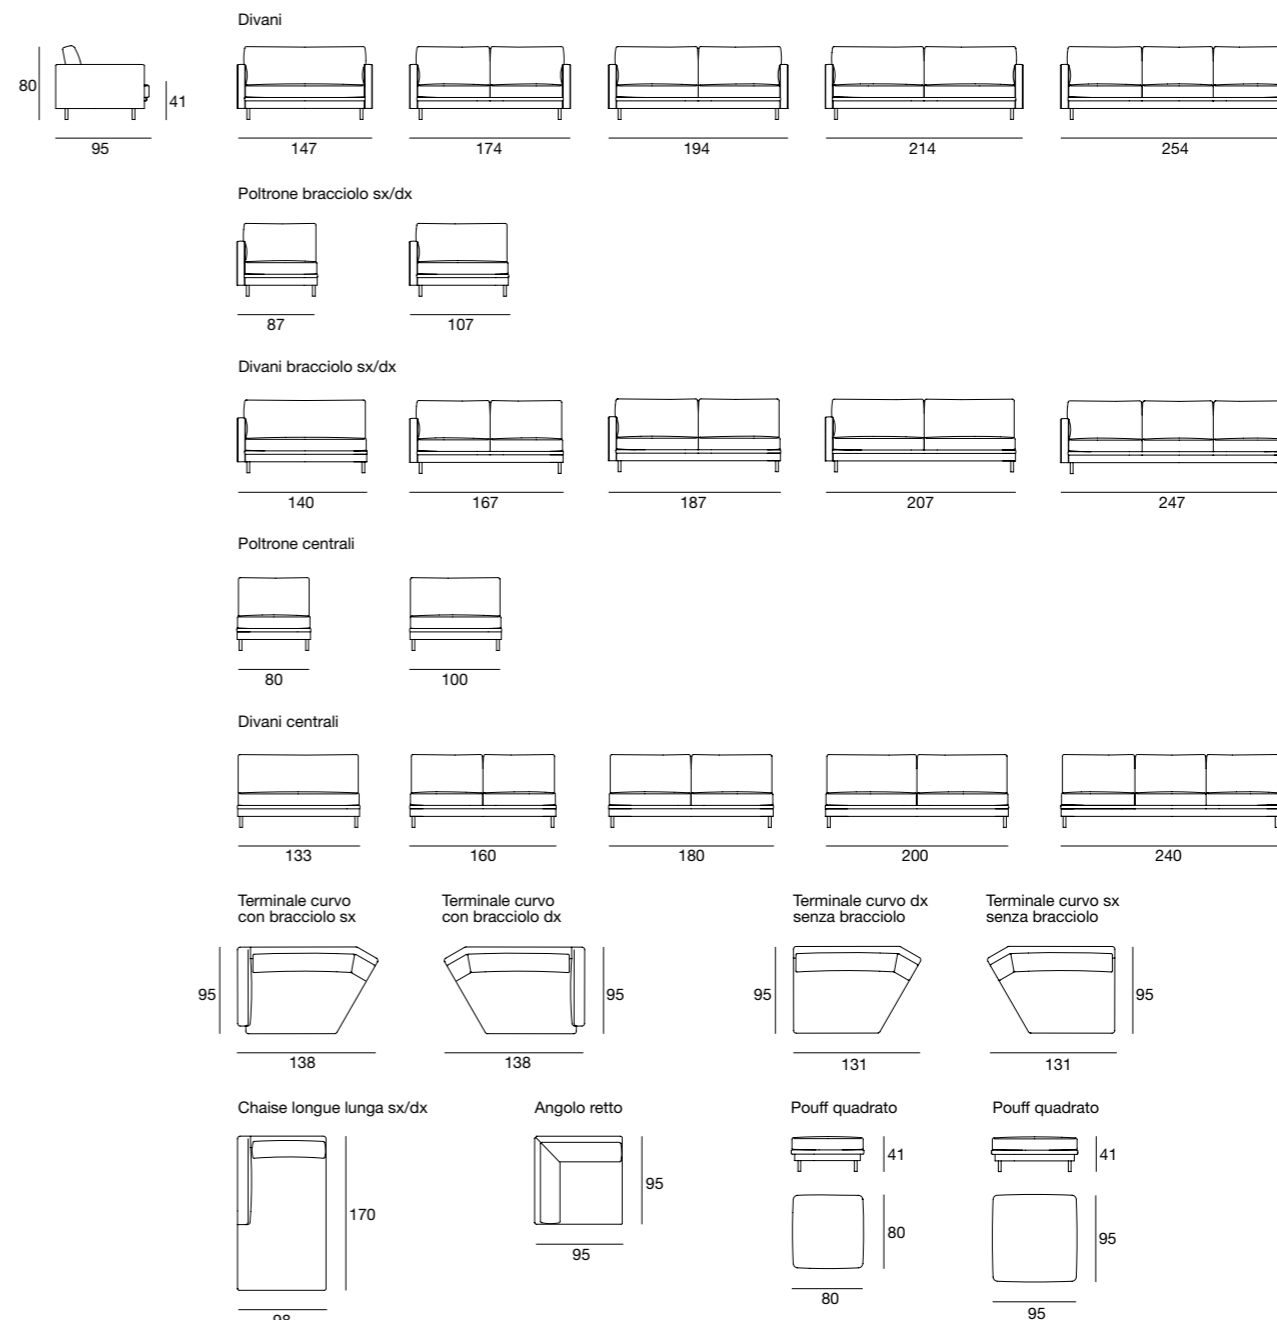

Composizione pagine 82/83

Divano Light: rivestimento 1300/01-4 cat. H piedini alluminio lucido
Poltrone Light: rivestimento 1300/01-3 cat. H piedini alluminio lucido

Composizione pagine 84/85

Divano Light: rivestimento pelle Diamante 816 cat. ANILINA piedini alluminio lucido

LIGHT 674/675

INGOMBRO TERMINALE CURVO

Terminale curvo con bracciolo da cm 138
Divano laterale di cm 140/167/187/207/247

Variante Piedini

Piedino in alluminio lucido Piedino in faggio naturale sbiancato Piedino in faggio tinto ciliegio Piedino in faggio tinto noce Piedino in faggio tinto noce scuro Piedino in faggio tinto wengè