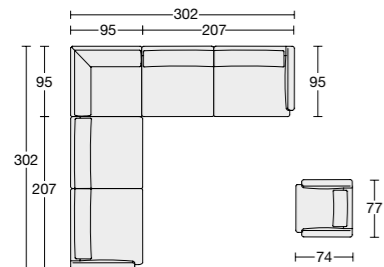

Divano Easy: rivestimento 1280/GH71 cat. G

Composizione pagine 88/89

Divano Easy: rivestimento 1250/202 cat. EXTRA

Composizione pagine 90/91

Divano Easy: rivestimento 1610/105 cat. EXTRA
Poltrona Easy: rivestimento 1610/105 cat. EXTRA

EASY 672/673

INGOMBRO TERMINALE CURVO

Terminale curvo con bracciolo da cm 138
Divano laterale di cm 140/167/187/207/247