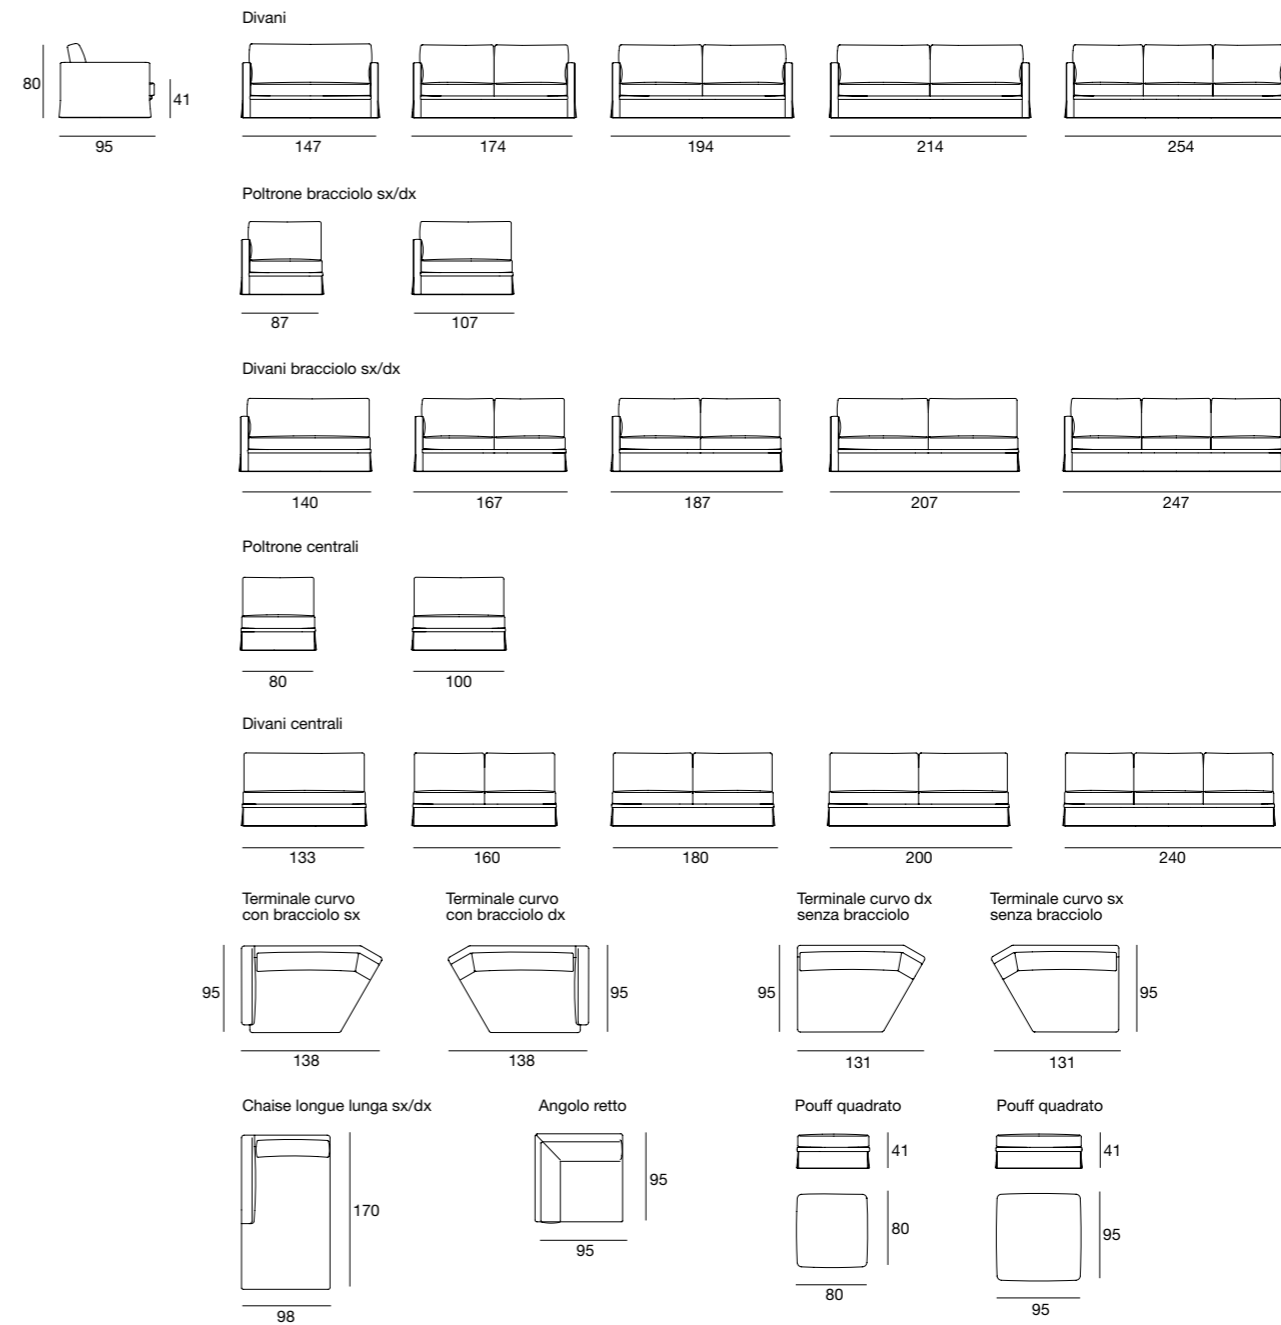

Divano Easy: rivestimento 1280/GH71 cat. G

Composizione pagine 88/89

Divano Easy: rivestimento 1250/202 cat. EXTRA

Composizione pagine 90/91

Divano Easy: rivestimento 1610/105 cat. EXTRA
Poltrona Easy: rivestimento 1610/105 cat. EXTRA

EASY 672/673

INGOMBRO TERMINALE CURVO

Terminale curvo con bracciolo da cm 138
Divano laterale di cm 140/167/187/207/247