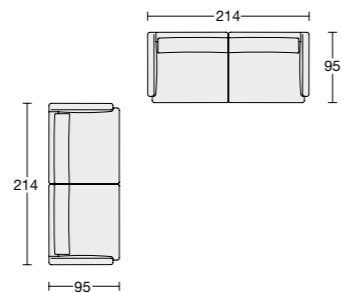

Composizione pagine 88/89

Divano Easy: rivestimento 1250/202 cat. EXTRA