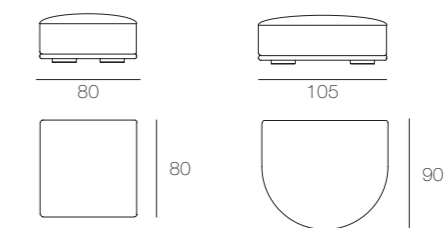

BAGUTTA

Design Marconato&Zappa

Divani_Sofas

Divano bracciolo sx/dx_Sofas with 1 arm left/right

Elemento centrale divano_Central element for sofa

Cuscino_Cushion

Elemento centrale tondo
Round central element

Angolo retto
Right corner

Pouff_Pouf

Elemento tavolino_Element side table

Chaise longue sx/dx_Chaise longue left/right

Elemento penisola sx/dx
Peninsula left/right

Elemento panca_Element bench

Elemento centrale inclinato
Inclined central element