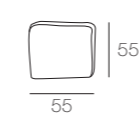

BAGUTTA

Design Marconato&Zappa

Divani_Sofas

Divano bracciolo sx/dx_Sofas with 1 arm left/right

Elemento centrale divano_Central element for sofa

Cuscino_Cushion

Elemento centrale tondo
Round central element

Angolo retto
Right corner

Pouff_Pouf

Elemento tavolino_Element side table

Chaise longue sx/dx_Chaise longue left/right

Elemento penisola sx/dx
Peninsula left/right

Elemento panca_Element bench

Elemento centrale inclinato
Inclined central element