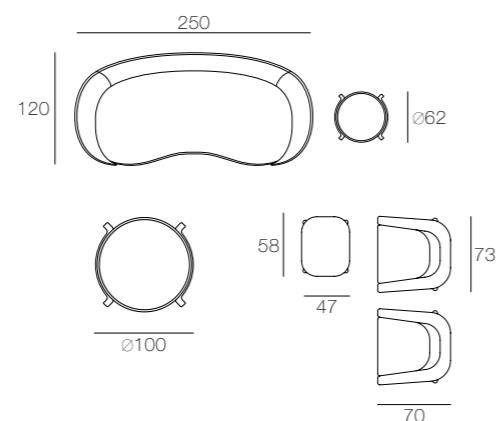

FUSION BEAN

Design Marconato&Zappa

Struttura: realizzata in legno massello e multistrato curvato, il molleggio è ottenuto con cinghie elastiche.

Imbottitura: sedile e schienale in poliuretano espanso a densità differenziata T40 e T25 rivestiti con resinato 150gr/mq accoppiato con vellutino.

Rivestimento: in pelle, Nabuk o tessuto.

Il divano è disponibile in due versioni, con basamento o con piedini.

Il basamento e i piedini sono realizzati in legno Faggio tinto o laccato nei colori disponibili.

Frame: solid wood and curved multi-ply, elastic webbing suspension.

Padding: seat and backrest in T40 and T25 differentiated density polyurethane foam covered with 150gr/m2 resin coupled with velveteen.

Cover: leather, Nubuck or fabric.

The sofa comes in two versions, with base or with feet. The base and feet are made of stained or lacquered beech wood in the available colours.

VARIANTI COLORI PROFILO COLOUR OPTIONS FOR PIPING

VARIANTI PIEDINI IN LEGNO WOODEN FEET OPTIONS

VARIANTI PIEDINI LACCATO LACQUERED FEET OPTIONS

Composizione pagina 30-31 / Layout page 30-31

Divano Fusion bean: rivestimento schienale art.1810/04, cat H. Rivestimento seduta art.1720/105, cat. EXTRA. Profilo colore nero. Cuscini decorativi: rivestimento art.1720/100, cat. EXTRA. - art.1720/106, cat. EXTRA. Piedini in Faggio Wengè.

Poltrona Guest: rivestimento art.1750/29, cat. EXTRA. Struttura Noce Canaletto.

Pouff Guest: rivestimento art.1810/04, cat H. Struttura Noce Canaletto.

Tavolino Tape: struttura Noce Canaletto con piano marmo Sahara noir.

Fusion bean sofa: backrest cover art.1810/04, cat H. Seat cover art.1720/105, EXTRA cat. Black profile. Decorative cushions: cover art.1720/100, EXTRA cat. - art. 1720/106, cat. EXTRA. Feet in Wenge Beech.