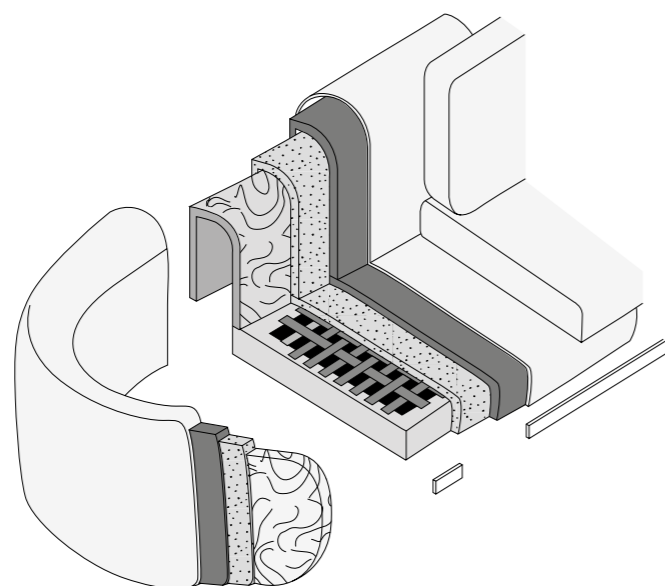

FUSION BEAN

Design Marconato&Zappa

Struttura: realizzata in legno massello e multistrato curvato, il molleggio è ottenuto con cinghie elastiche.

Imbottitura: sedile e schienale in poliuretano espanso a densità differenziata T40 e T25 rivestiti con resinato 150gr/mq accoppiato con vellutino.

Rivestimento: in pelle, Nabuk o tessuto.

Il divano è disponibile in due versioni, con basamento o con piedini.

Il basamento e i piedini sono realizzati in legno Faggio tinto o laccato nei colori disponibili.

Frame: solid wood and curved multi-ply, elastic webbing suspension.

Padding: seat and backrest in T40 and T25 differentiated density polyurethane foam covered with 150gr/m2 resin coupled with velveteen.

Cover: leather, Nubuck or fabric.

The sofa comes in two versions, with base or with feet. The base and feet are made of stained or lacquered beech wood in the available colours.