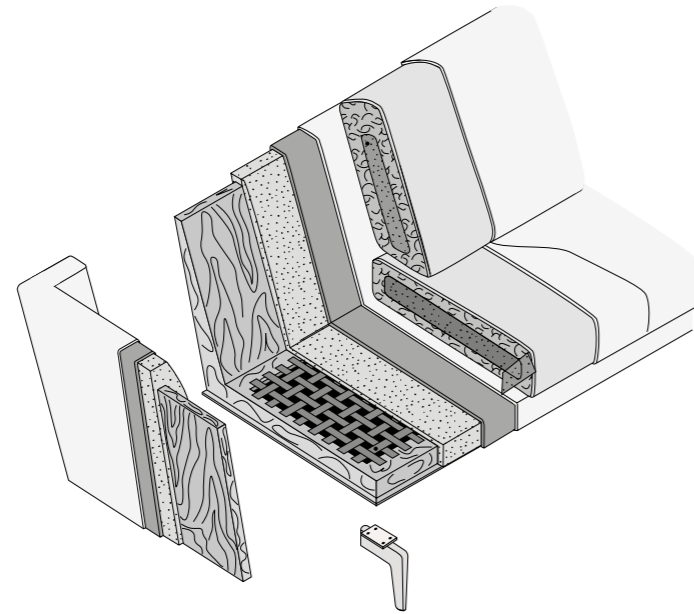

Imbottitura cuscini versione piuma: cuscini schienali in piuma d'oca con inserto 23 piume + 30 E. Cuscini seduta in piuma d'oca con inserto 30 SRE + PH 40.

Imbottitura cuscini versione espanso: cuscini schienali in poliuretano espanso a densità differenziate 23 + 30 rivestita con fibra di Dacron accoppiata con tela di cotone. Cuscini seduta in poliuretano espanso a densità differenziata 30 SRE + PH 40.

Rivestimento: in pelle o in tessuto completamente sfoderabili.

Piedini: in alluminio disponibili nelle seguente finiture: satinato, lucido e verniciato nei colori bronzo, nero.

Frame: fir wood frame. Plywood panels. Elastic webbing suspension (90mm wide, Intes Elsbelt 790/4).

Frame padding: differentiated density polyurethane foam (PH 40 + SR 75 + SRE 30). Coupled resin T1/SC 200 gr.

Cushion filler (down version): back cushions in goose down with insert (23 feathers + 30 E). Seat cushions in goose down with insert (30 SRE + PH 40).

Cushion filler (polyurethane foam version): back cushions in differentiated density polyurethane foam (23 + 30), covered with Dacron coupled with cotton fabric. Seat cushions in differentiated density polyurethane foam (SRE 30 + PH 40).

Cover: fully removable leather or fabric cover.

Feet: aluminium feet available in the following finishes: satin, polished or painted in bronze and black.