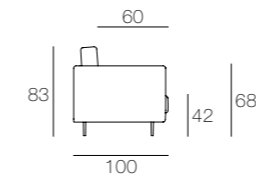

URBAN

Design Marconato&Zappa

Struttura: realizzata in legno di Abete. Pannelli di legno compensato. Molleggio ottenuto con cinghie elastiche Intes Elsbelt 790/4 90mm.

Imbottitura della struttura: in poliuretano espanso a densità differenziata PH 40 + SR 75 + SRE 30. Resinato accoppiato T1/SC 200gr.

Imbottitura cuscini versione piuma: cuscini schienali in piuma d'oca con inserto 23 piume + 30 E. Cuscini seduta in piuma d'oca con inserto 30 SRE + PH 40.

Imbottitura cuscini versione espanso: cuscini schienali in poliuretano espanso a densità differenziate 23 + 30 rivestita con fibra di Dacron accoppiata con tela di cotone. Cuscini seduta in poliuretano espanso a densità differenziata 30 SRE + PH 40.

Rivestimento: in pelle o in tessuto completamente sfoderabili.

Piedini: in alluminio disponibili nelle seguente finiture: satinato, lucido e verniciato nei colori bronzo, nero.

Frame: fir wood frame. Plywood panels. Elastic webbing suspension (90mm wide, Intes Elsbelt 790/4).

Frame padding: differentiated density polyurethane foam (PH 40 + SR 75 + SRE 30). Coupled resin T1/SC 200 gr.

Cushion filler (down version): back cushions in goose down with insert (23 feathers + 30 E). Seat cushions in goose down with insert (30 SRE + PH 40).

Cushion filler (polyurethane foam version): back cushions in differentiated density polyurethane foam (23 + 30), covered with Dacron coupled with cotton fabric. Seat cushions in differentiated density polyurethane foam (SRE 30 + PH 40).

Cover: fully removable leather or fabric cover.

Feet: aluminium feet available in the following finishes: satin, polished or painted in bronze and black.

VARIANTI PIEDINI IN ALLUMINIO ALUMINIUM FEET OPTIONS