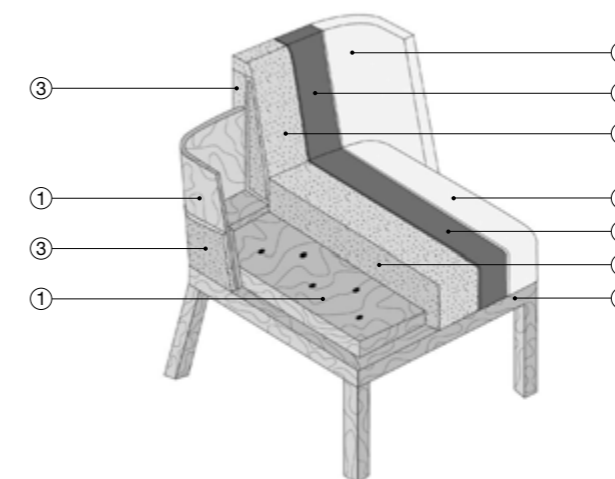

Composizione pagine 148/149

Poltrona Moon: rivestimento 1470/2003 cat. EXTRALUX basamento frassino tinto noce scuro

Composizione pagina 149

Poltrona Moon: rivestimento 1310/01 cat. H basamento frassino tinto naturale sbiancato

MOON 678

EASY 672/673