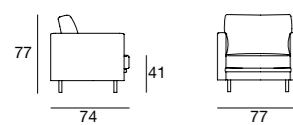

LIGHT 674/675

Poltrona