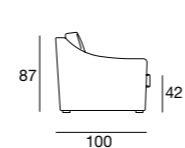

PASSION 680/681