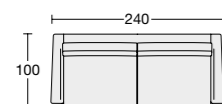

Composizione pagine 78/79

Divani Passion: rivestimento 1540-11 cat. G