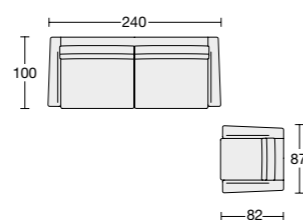

Composizione pagine 76/77

Divano Passion: rivestimento pelle Cristal 51 cat. Anilina piedini wengè
Poltrona Passion: rivestimento 1550/3-2 cat. EXTRA