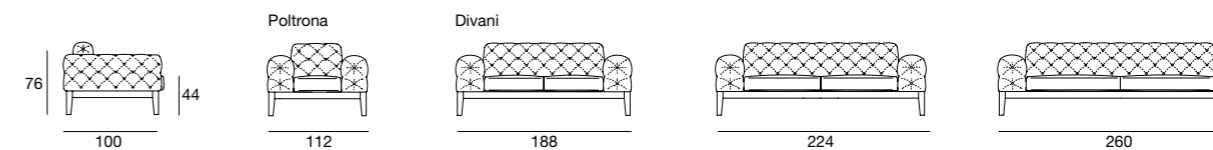

ELLIOT 692 BASAMENTO IMBOTTITO

Chaise longue lunga sx/dx